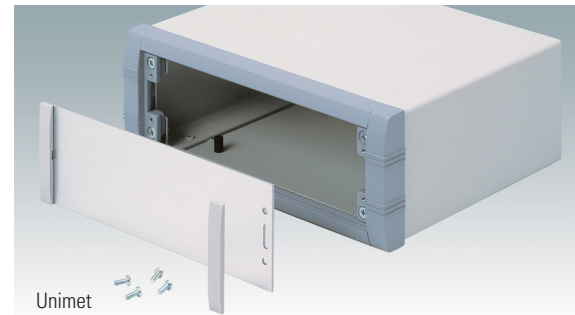

#### Supply:

Panel (matt anodised aluminium)  
2 Trims (ABS, RAL 7040)

#### Lieferumfang:

1 Platte (Al, matt eloxiert)  
2 Abdeckstreifen (ABS, RAL 7040)

#### Fourniture:

1 plaque (Al, anodise mat)  
2 bandes d'obturation (ABS, RAL 7040)

Part No. Bestell-Nr./Réf.	Version	A	B	C	D
<b>M 57 00 607</b>	1/1H	33.6 (1.32")	199.5 (7.85")	188 (7.40")	22.1 (0.87")
<b>M 57 00 608</b>	2/2H	65.1 (2.56")	199.5 (7.85")	188 (7.40")	30.8 (1.21")
<b>M 57 00 613</b>	3/3H	65.1 (2.56")	219.5 (8.64")	208 (8.18")	30.8 (1.21")
<b>M 57 00 620</b>	4/4H	100.1 (3.94")	319.5 (12.57")	308 (12.12")	65.8 (2.59")
<b>M 57 00 616</b>	5/5H	130.1 (5.12")	219.5 (8.64")	208 (8.18")	95.8 (3.77")
<b>M 57 00 621</b>	6/6H	130.1 (5.12")	319.5 (12.57")	308 (12.12")	95.8 (3.77")