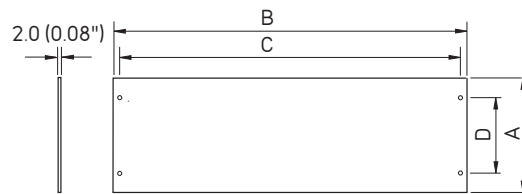

#### Lieferumfang:

1 Platte (Al, matt eloxiert)  
2 Abdeckstreifen (ABS, RAL 7040)

#### Fourniture:

1 plaque (Al, anodise mat)  
2 bandes d'obturation (ABS, RAL 7040)

Part No. Bestell-Nr./Réf.	Version	A	B	C	D
<b>M 57 00 607</b>	1/1H	33.6 (1.32")	199.5 (7.85")	188 (7.40")	22.1 (0.87")
<b>M 57 00 608</b>	2/2H	65.1 (2.56")	199.5 (7.85")	188 (7.40")	30.8 (1.21")
<b>M 57 00 613</b>	3/3H	65.1 (2.56")	219.5 (8.64")	208 (8.18")	30.8 (1.21")
<b>M 57 00 620</b>	4/4H	100.1 (3.94")	319.5 (12.57")	308 (12.12")	65.8 (2.59")
<b>M 57 00 616</b>	5/5H	130.1 (5.12")	219.5 (8.64")	208 (8.18")	95.8 (3.77")
<b>M 57 00 621</b>	6/6H	130.1 (5.12")	319.5 (12.57")	308 (12.12")	95.8 (3.77")